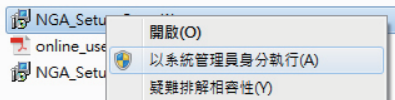

網路守護天使

Network Guardian Angels

過濾防制軟體 · 杜絕不當資訊
提供您與兒童一個乾淨的網路環境

依據正常與不當網址為分類，輕鬆查閱網站瀏覽紀錄

使用紀錄

更多設定

可自訂阻擋類型及禁止使用之網站服務，並提供安全搜尋功能

免費下載
nga.moe.edu.tw

教育部關心您

桌機版操作說明

1 下載軟體

下載軟體，於安裝程式按右鍵選擇「以系統管理員身分執行」

2 選擇類型

選擇安裝類型，普通安裝(單機模式)或雲端安裝(雲端模式)

3 申請帳號

選擇雲端模式安裝完成後，需於官方網站申請會員帳號才可登入